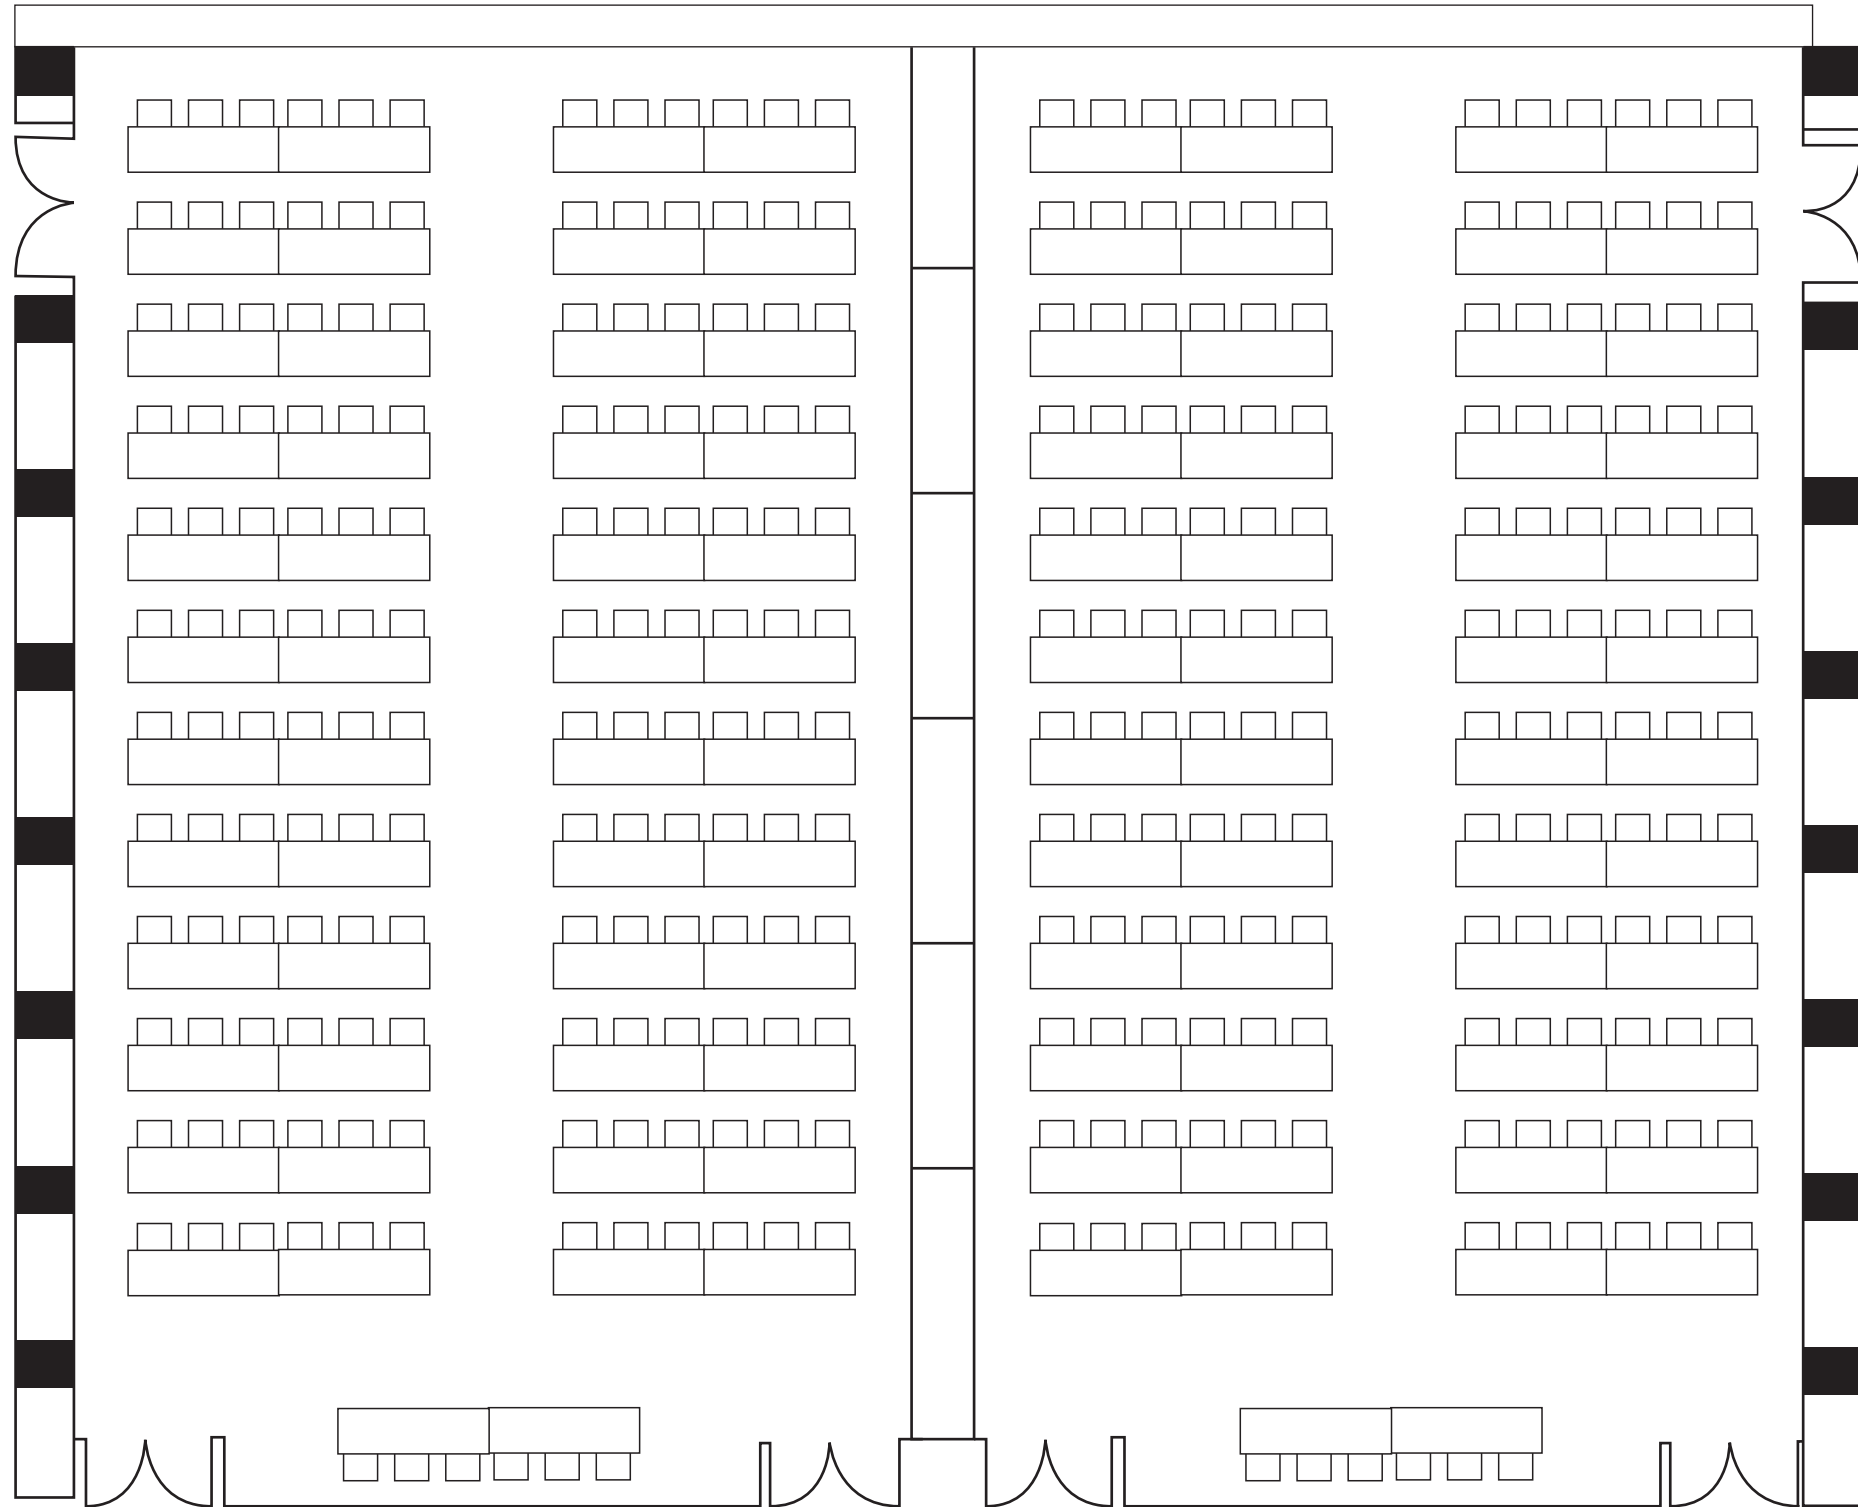

スクール/Class room Style

144人

501

502

平面図/S=1:100